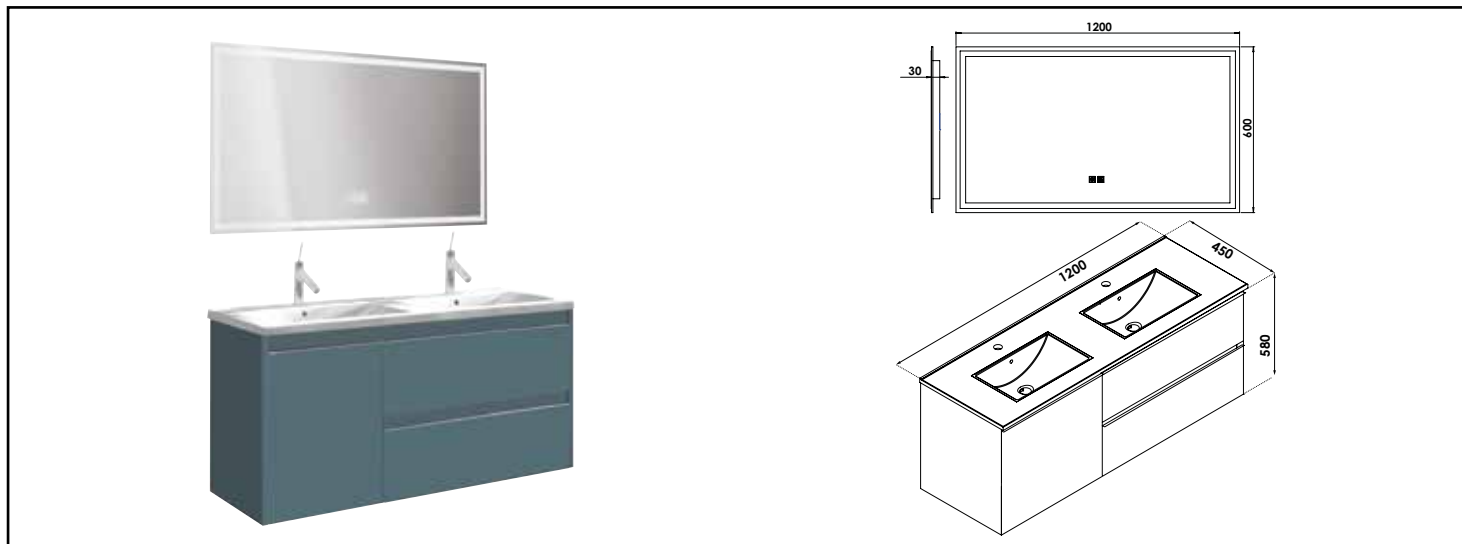

MEUBLE À SUSPENDRE BOSTON - DIM : 120 CM - BLEU PAON - MIROIR LED LAUSANE

COMPATIBILITÉ

Veiller à l'encombrement nécessaire au montage et à la pose du meuble.